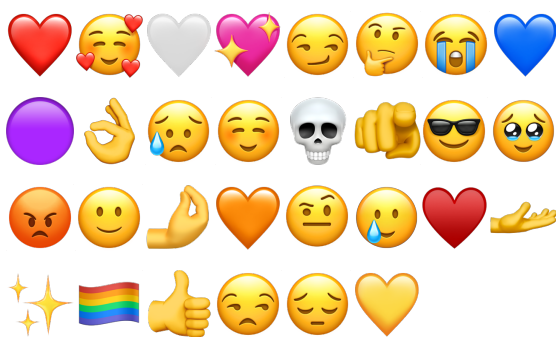

PUT ALL UR FREQUENTLY USED EMOJIS ☹️(ò_ó)☹️

-Starbucks666

-shadowolf

-XxCaffineSkelatonxX

-jamilex29

-jaelynn247

**-mentalthehoof
69**

-@vo1ddoesart