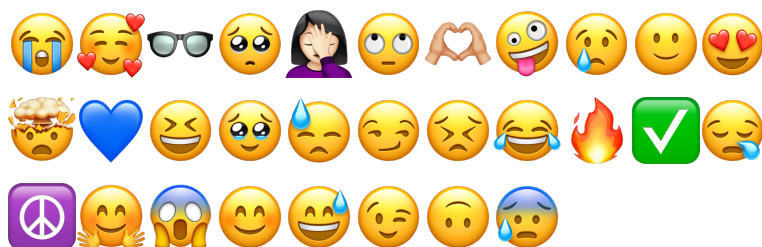

-@axle_moon

-@sristar77